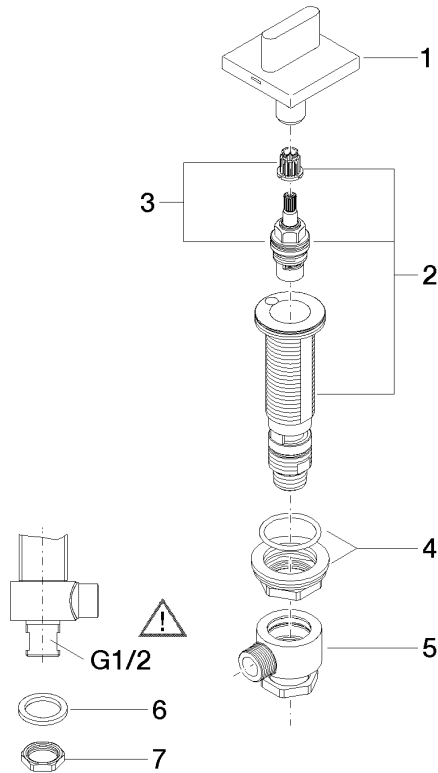

20 000 705

- Bohrungsdurchmesser Seitenventil 32 mm
- Rosette 60 x 60 mm
- mit Kaltkennzeichnung

	Champagne gebürstet (22kt Gold)	20 000 705-46
	Chrom	20 000 705-00
	Platin gebürstet	20 000 705-06
	Dark Chrome	20 000 705-19
	Champagne (22kt Gold)	20 000 705-47
	Dark Platinum gebürstet	20 000 705-99

20 000 705

mm [inches]

### Durchflussdiagramm

### Zertifikate

WRAS\_2103001.

20 000 705

Ersatzteile für die  
anderen  
Oberflächenvarianten  
finden Sie hier:  
Chrom

**Ersatzteilstückliste**

Nr.	Artikelnummer	Benennung	Verbaumenge	Lieferzeit
1	90 20 70 051 04-46	Griff ( cold )	1	30
2	04 17 11 058 33 90	Seitenteil	1	2
3	90 90 03 133 00 90	Oberteil	1	2
4	04 23 10 032 78 90	Befestigungssatz	1	2
5	04 17 11 023 10 90	Verteiler	1	2
6	90 23 30 040 00-46	Verschraubung	1	-
Ersatzteil nicht mehr bestellbar, bitte bestellen Sie den Nachfolgeartikel				
7	09 30 11 059 90	Scheibe	1	2
8	09 23 10 012 90	Mutter	1	2