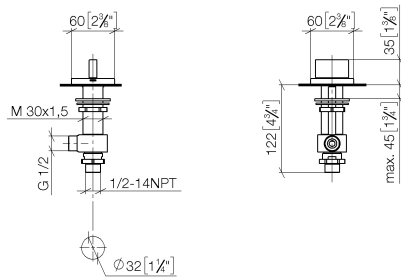

20 000 705

- Bohrungsdurchmesser Seitenventil 32 mm
- Rosette 60 x 60 mm
- mit Kaltkennzeichnung

	Champagne gebürstet (22kt Gold)	20 000 705-46
	Chrom	20 000 705-00
	Platin gebürstet	20 000 705-06
	Dark Chrome	20 000 705-19
	Champagne (22kt Gold)	20 000 705-47
	Dark Platinum gebürstet	20 000 705-99

20 000 705

mm [inches]

### Zertifikate

WRAS\_2103001.

20 000 705

Ersatzteile für die  
anderen  
Oberflächenvarianten  
finden Sie hier:  
Chrom

**Ersatzteilstückliste**

Nr.	Artikelnummer	Benennung	Verbaumenge	Lieferzeit
1	90 20 70 051 04-46	Griff ( cold )	1	30
2	04 17 11 058 33 90	Seitenteil	1	2
3	90 90 03 133 00 90	Oberteil	1	2
4	04 23 10 032 78 90	Befestigungssatz	1	2
5	04 17 11 023 10 90	Verteiler	1	2
6	90 23 30 040 00-46	Verschraubung	1	-
Ersatzteil nicht mehr bestellbar, bitte bestellen Sie den Nachfolgeartikel				
7	09 30 11 059 90	Scheibe	1	2
8	09 23 10 012 90	Mutter	1	2